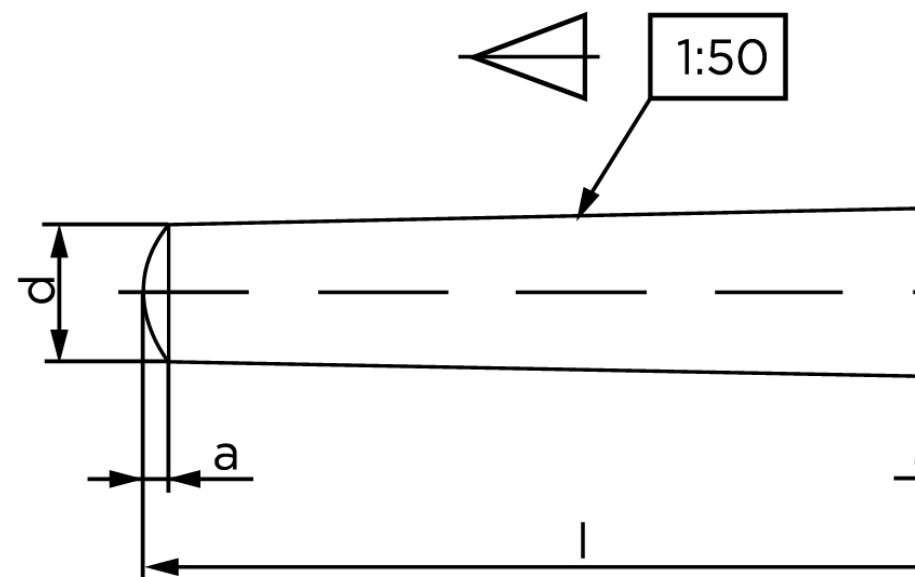

Konisk Stifte ISO 2339 Iht. EN 22339 Rustfri Type B Konisk 1:50 (Ø8x36) (10 Stk)

SKU: 023399120080036

GTIN:

Norm	ISO 2339
Dimensions	8
aISO	1
C_{max.} DIN	1,2
Mere info om ISO 2339	ISO 2339

Bemærk disse data er vejledende, og informationerne skal anses som vejledende, Bolte.dk stiller ingen garanti eller kan stilles til ansvar for overstående datatabel. Er du i tvivl så kontakt os på 75154999.

Vil du vide mere om dette produkt
Forespørg pris her