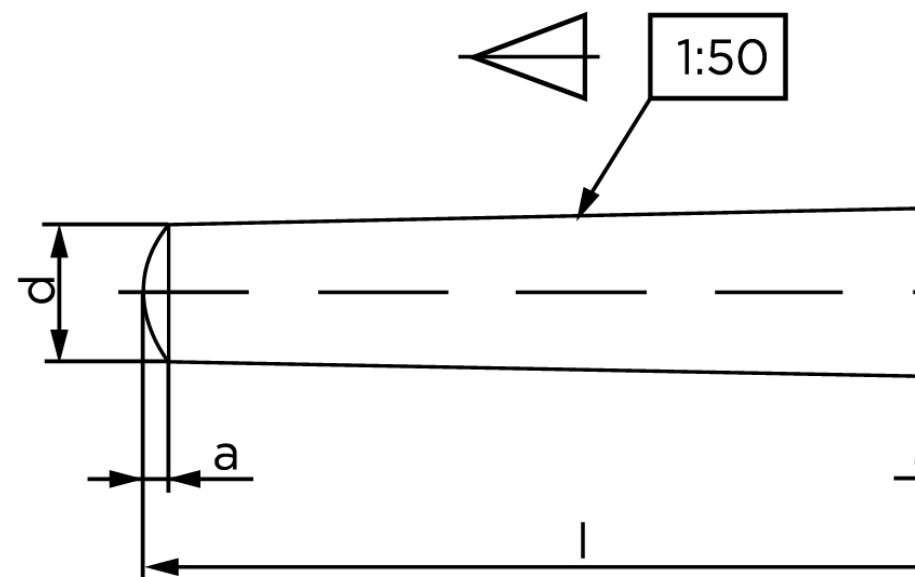

Konisk Stifte ISO 2339 Iht. EN 22339 Rustfri Type B Konisk 1:50 (Ø8x45) (10 Stk)

SKU: 023399120080045

GTIN:

Norm	ISO 2339
Dimensions	8
aISO	1
C_{max.} DIN	1,2
Mere info om ISO 2339	ISO 2339

Bemærk disse data er vejledende, og informationerne skal anses som vejledende, Bolte.dk stiller ingen garanti eller kan stilles til ansvar for overstående datatabel. Er du i tvivl så kontakt os på 75154999.

Vil du vide mere om dette produkt
Forespørg pris her