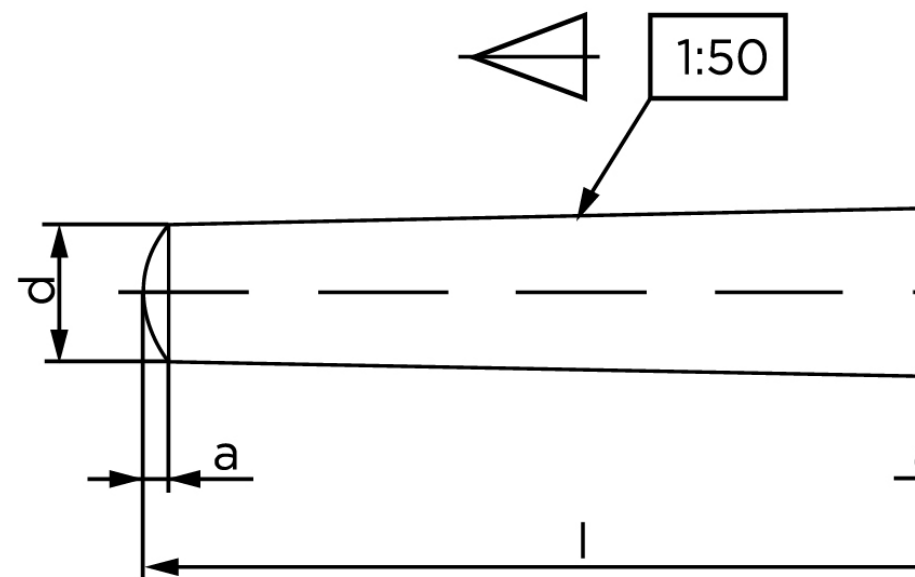

Konisk Stifte ISO 2339 Iht. EN 22339 Rustfri Type B Konisk 1:50 (Ø8x55) (10 Stk)

SKU: 023399120080055

GTIN:

Norm	ISO 2339
Dimensions	8
aISO	1
C _{max} . DIN	1,2
Mere info om ISO 2339	ISO 2339

Bemærk disse data er vejledende, og informationerne skal anses som vejledende, Bolte.dk stiller ingen garanti eller kan stilles til ansvar for overstående datatabel. Er du i tvivl så kontakt os på 75154999.