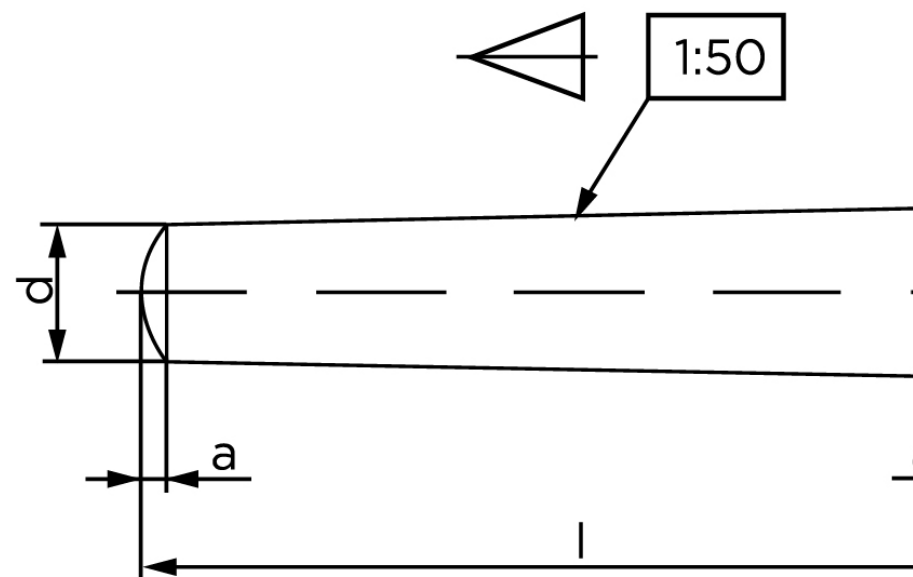

Konisk Stifte ISO 2339 Iht. EN 22339 Rustfri Type B Konisk 1:50 (Ø8x60) (10 Stk)

SKU: 023399120080060

GTIN:

Norm	ISO 2339
Dimensions	8
aISO	1
C _{max.} DIN	1,2
Mere info om ISO 2339	ISO 2339

Bemærk disse data er vejledende, og informationerne skal anses som vejledende, Bolte.dk stiller ingen garanti eller kan stilles til ansvar for overstående datatabel. Er du i tvivl så kontakt os på 75154999.