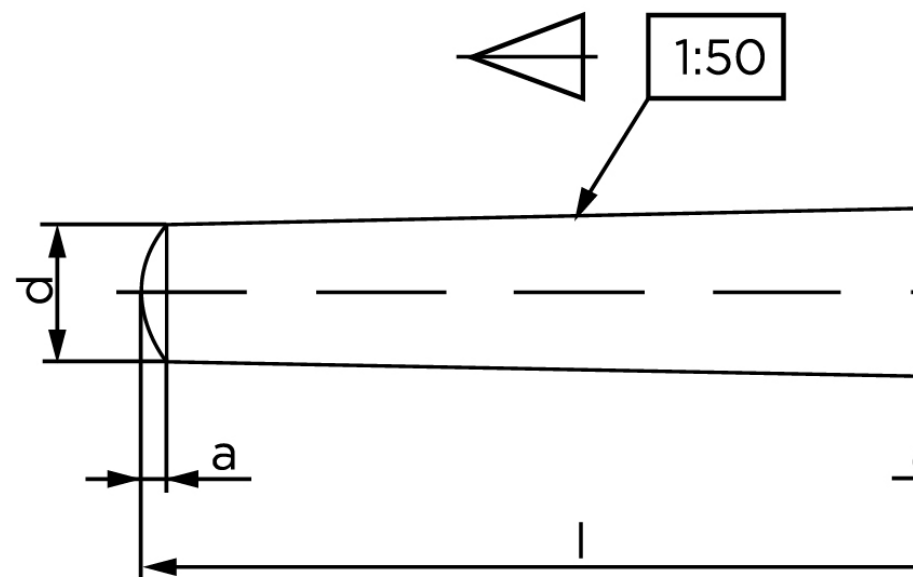

Konisk Stifte ISO 2339 Iht. EN 22339 Ubehandlet (Drejet) Stål Type B Konisk 1:50 (Ø8x70) (50)

SKU: 023390020080070

GTIN:

Norm	ISO 2339
Dimensions	8
aISO	1
C_{max.} DIN	1,2
Mere info om ISO 2339	ISO 2339

Bemærk disse data er vejledende, og informationerne skal anses som vejledende, Bolte.dk stiller ingen garanti eller kan stilles til ansvar for overstående datatabel. Er du i tvivl så kontakt os på 75154999.

Vil du vide mere om dette produkt
Forespørg pris her