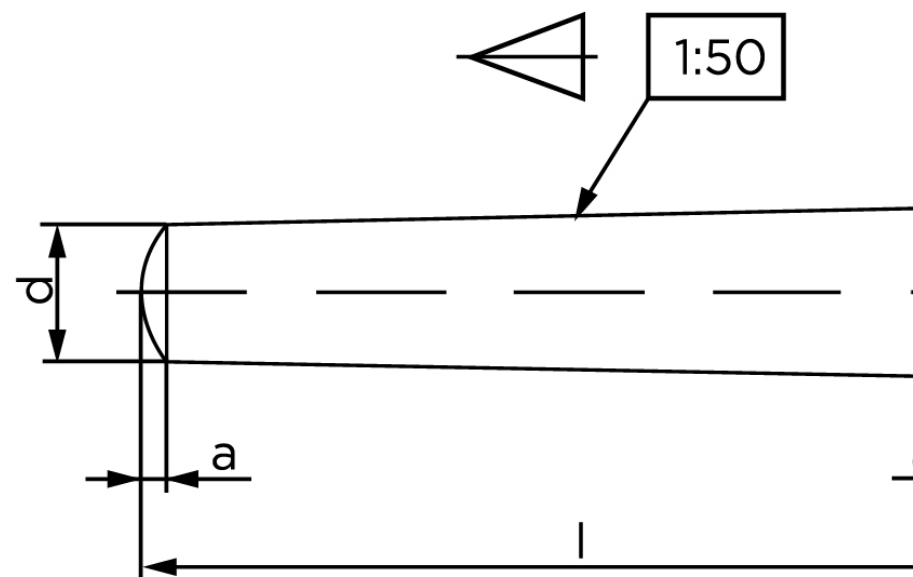

Konisk Stifte ISO 2339 Iht. EN 22339 Rustfri Type B Konisk 1:50 (Ø8x70) (1 Stk)

SKU: 023399120080070

GTIN:

Norm	ISO 2339
Dimensions	8
aISO	1
C _{max.} DIN	1,2
Mere info om ISO 2339	ISO 2339

Bemærk disse data er vejledende, og informationerne skal anses som vejledende, Bolte.dk stiller ingen garanti eller kan stilles til ansvar for overstående datatabel. Er du i tvivl så kontakt os på 75154999.