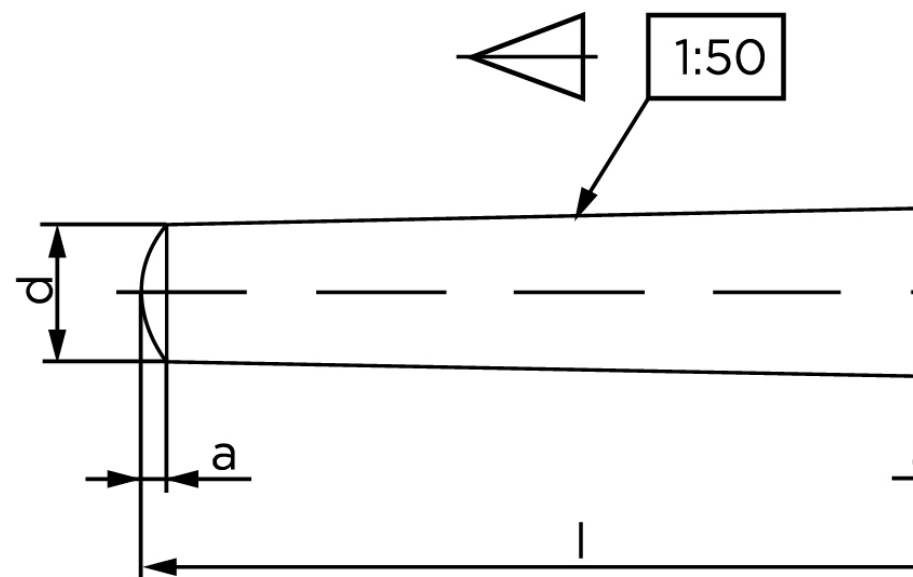

Konisk Stifte ISO 2339 Iht. EN 22339 Ubehandlet (Drejet) Stål Type B Konisk 1:50 (Ø8x80) (50)

SKU: 023390020080080

GTIN:

Norm	ISO 2339
Dimensions	8
aISO	1
C_{max.} DIN	1,2
Mere info om ISO 2339	ISO 2339

Bemærk disse data er vejledende, og informationerne skal anses som vejledende, Bolte.dk stiller ingen garanti eller kan stilles til ansvar for overstående datatabel. Er du i tvivl så kontakt os på 75154999.

Vil du vide mere om dette produkt
Forespørg pris her