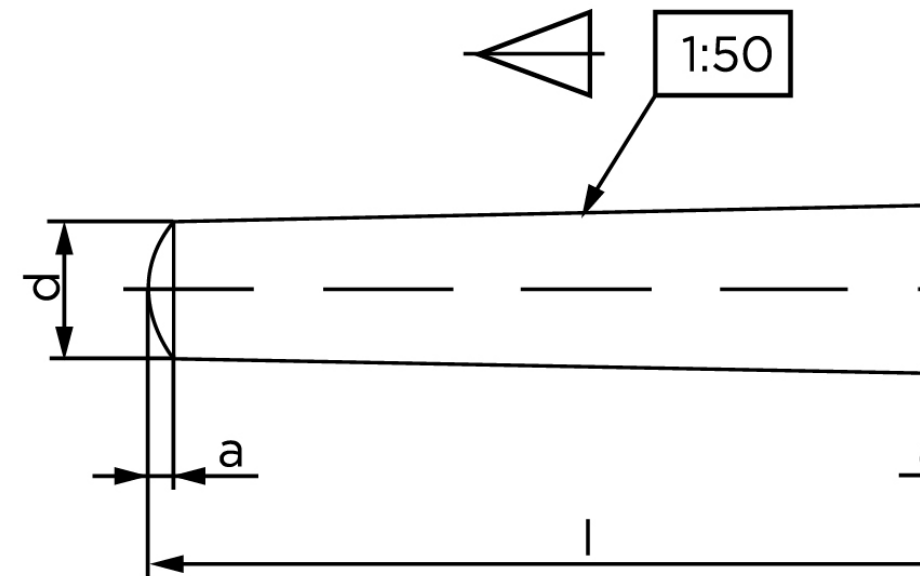

Konisk Stifte ISO 2339 Iht. EN 22339 Ubehandlet (Drejet) Stål Type B Konisk 1:50 (Ø8x90) (50)

SKU: 023390020080090

GTIN:

Norm	ISO 2339
Dimensions	8
aISO	1
C_{max.} DIN	1,2
Mere info om ISO 2339	ISO 2339

Bemærk disse data er vejledende, og informationerne skal anses som vejledende, Bolte.dk stiller ingen garanti eller kan stilles til ansvar for overstående datatabel. Er du i tvivl så kontakt os på 75154999.

Vil du vide mere om dette produkt
Forespørg pris her