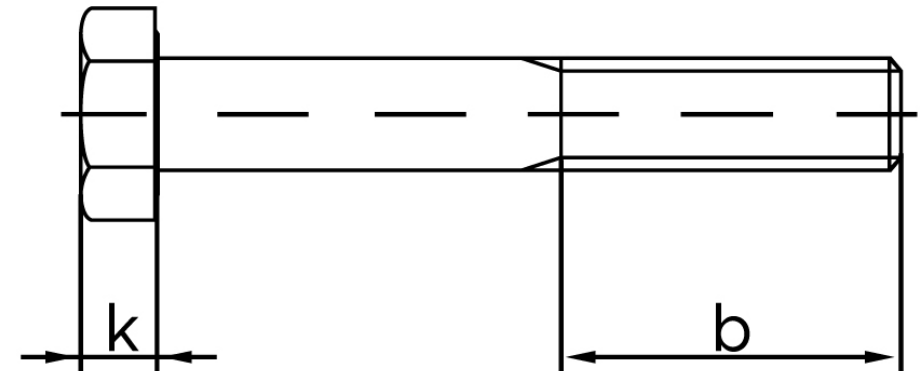

Stålbolt ISO 4014 Ubehandlet Stål Kl. 5.6 (A) M10x100 (100 Stk)

SKU: 040145040100100

GTIN:

Norm	ISO 4014
Dimensions	10
S _{ISO/DIN}	16/17
k	6,4
b ¹	26
b ²	32
b ³	45
Bemærkning	b ¹ for l ≤ 125 mm b ² for l ≤ 200 mm b ³ for l > 200 mm
Mere info om ISO 4014	ISO 4014