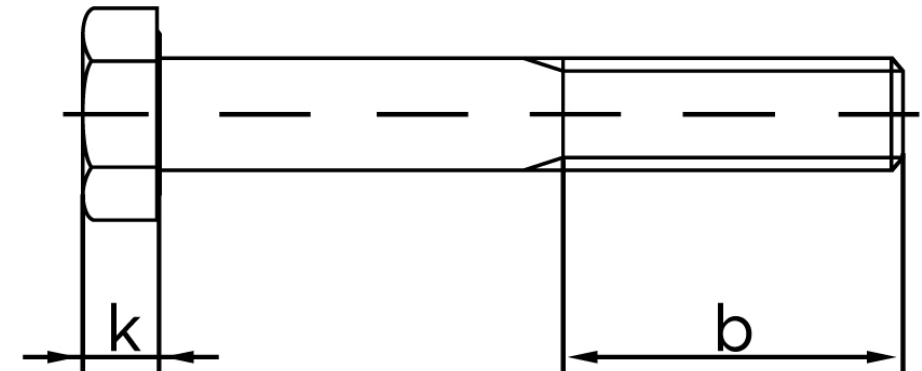

**SB Stålbolt (CE) ISO 4014 Varmforzinket Stål**  
**Inkl. Møtrik ISO-4032 iht. EN-15048 M10x1**

SKU: 040148250100120

GTIN:

Norm	ISO 4014
Dimensions	10
S <sub>ISO/DIN</sub>	16/17
k	6,4
b <sup>1</sup>	26
b <sup>2</sup>	32
b <sup>3</sup>	45
Bemærkning	b <sup>1</sup> for l ≤ 125 mm b <sup>2</sup> for l ≤ 200 mm b <sup>3</sup> for l > 200 mm
Mere info om ISO 4014	<b>ISO 4014</b>