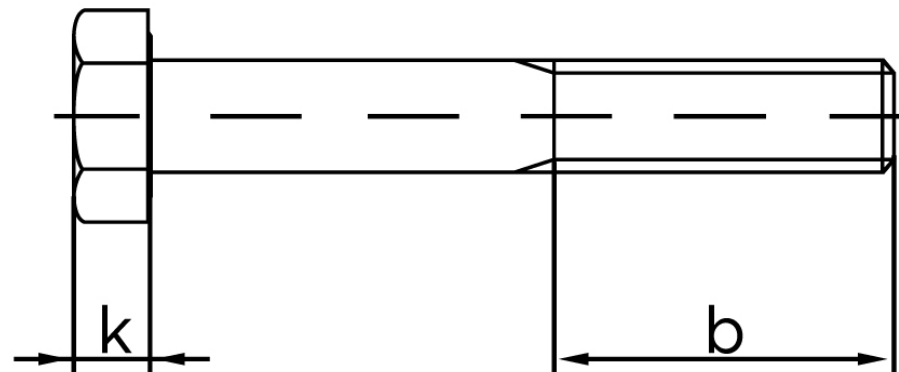

## Stålbolt ISO 4014 Rustfri A2-(70\*) M10x50

SKU: 040149200100050

GTIN:

Norm	ISO 4014
Dimensions	10
S <sub>ISO</sub> /DIN	16/17
k	6,4
b <sup>1</sup>	26
b <sup>2</sup>	32
b <sup>3</sup>	45
Bemærkning	b <sup>1</sup> for l ≤ 125 mm b <sup>2</sup> for l ≤ 200 mm b <sup>3</sup> for l > 200 mm
Mere info om ISO 4014	<b>ISO 4014</b>