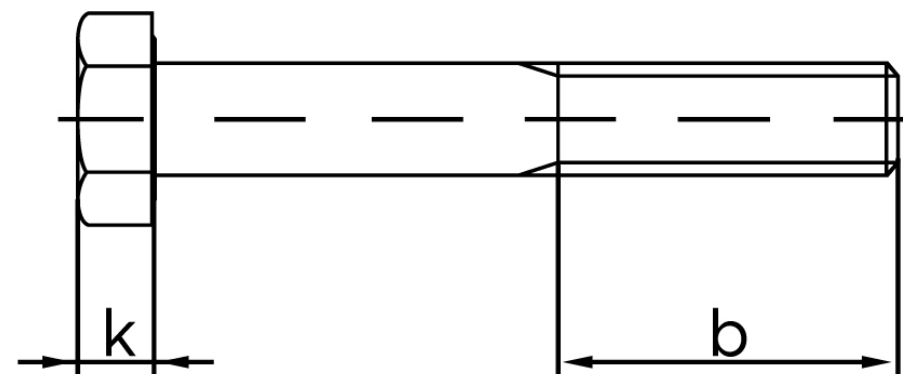

## SB Stålbolt (CE) ISO 4014 Elforzinket Stål K Møtrik ISO-4032 iht. EN-15048 M10x60 (10

SKU: 040148130100060

GTIN:

Norm	ISO 4014
Dimensions	10
S <sub>ISO/DIN</sub>	16/17
k	6,4
b <sup>1</sup>	26
b <sup>2</sup>	32
b <sup>3</sup>	45
Bemærkning	b <sup>1</sup> for l ≤ 125 mm b <sup>2</sup> for l ≤ 200 mm b <sup>3</sup> for l > 200 mm
Mere info om ISO 4014	<b>ISO 4014</b>