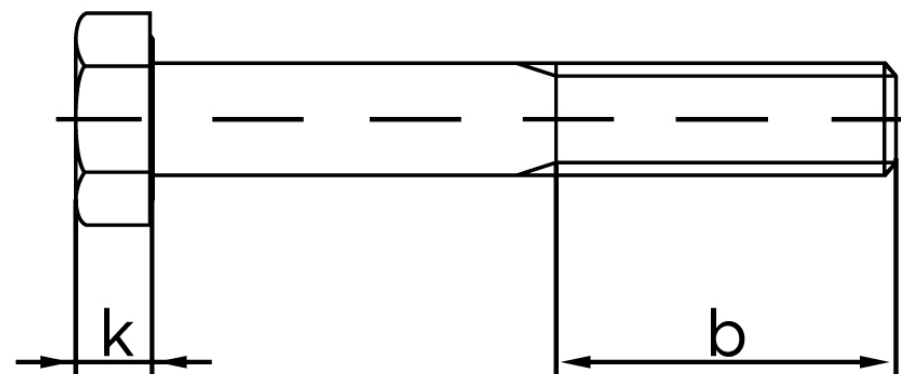

SB Stålbolt (CE) ISO 4014 Varmforzinket Stål Inkl. Møtrik ISO-4032 iht. EN-15048 M10x7

SKU: 040148250100070

GTIN:

Norm	ISO 4014
Dimensions	10
S _{ISO/DIN}	16/17
k	6,4
b ¹	26
b ²	32
b ³	45
Bemærkning	b ¹ for l ≤ 125 mm b ² for l ≤ 200 mm b ³ for l > 200 mm
Mere info om ISO 4014	ISO 4014