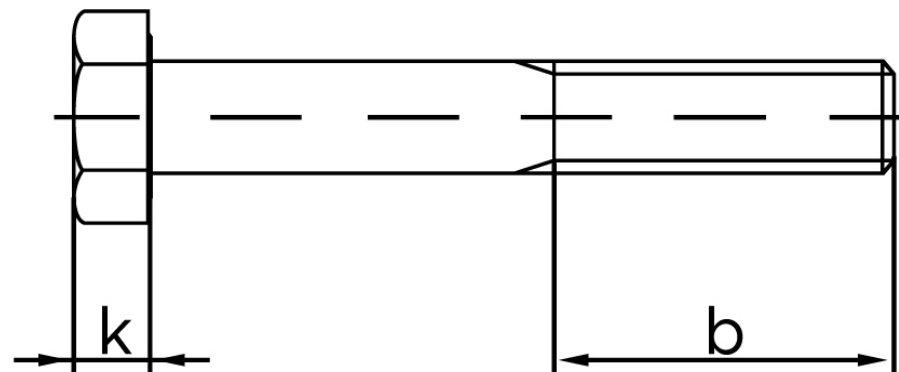

Stålbolt ISO 4014 Elforzinket Stål Kl. 8.8 M10 Stk)

SKU: 040148100100080

GTIN:

Norm	ISO 4014
Dimensions	10
S _{ISO/DIN}	16/17
k	6,4
b ¹	26
b ²	32
b ³	45
Bemærkning	b ¹ for l ≤ 125 mm b ² for l ≤ 200 mm b ³ for l > 200 mm
Mere info om ISO 4014	ISO 4014