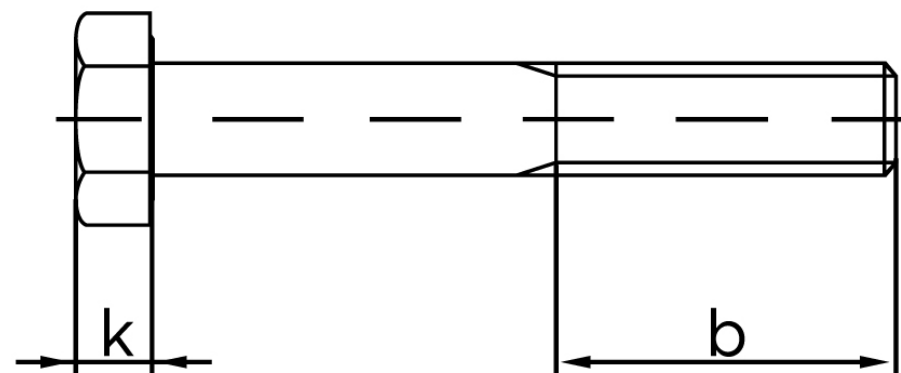

SB Stålbolt (CE) ISO 4014 Elforzinket Stål K Møtrik ISO-4032 iht. EN-15048 M12x100 (5

SKU: 040148130120100

GTIN:

Norm	ISO 4014
Dimensions	12
S _{ISO/DIN}	18/19
k	7,5
b ¹	30
b ²	36
b ³	49
Bemærkning	b ¹ for l ≤ 125 mm b ² for l ≤ 200 mm b ³ for l > 200 mm
Mere info om ISO 4014	ISO 4014