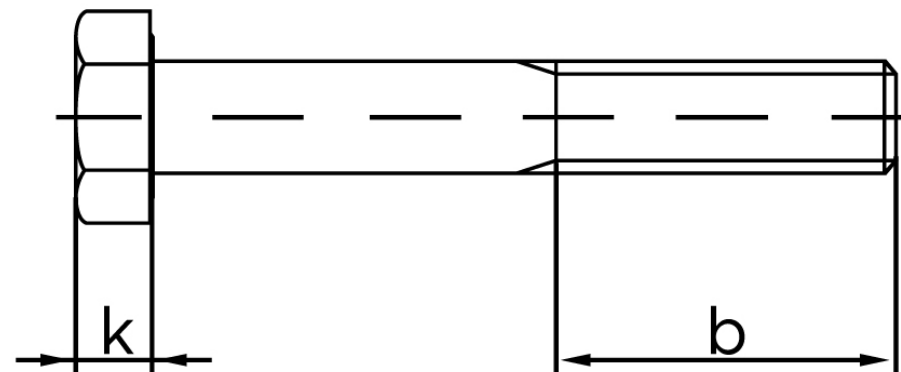

Stålbolt ISO 4014 Ubehandlet Stål Kl. 5.6 (A) M12x50 (100 Stk)

SKU: 040145040120050

GTIN:

Norm	ISO 4014
Dimensions	12
S _{ISO/DIN}	18/19
k	7,5
b ¹	30
b ²	36
b ³	49
Bemærkning	b ¹ for l ≤ 125 mm b ² for l ≤ 200 mm b ³ for l > 200 mm
Mere info om ISO 4014	ISO 4014