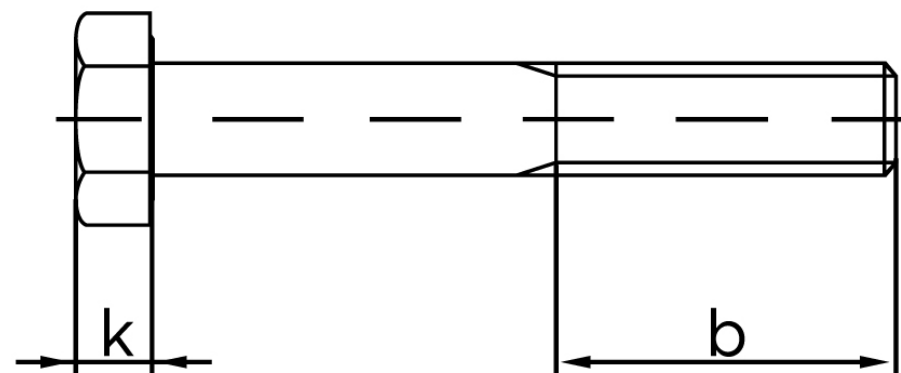

SB Stålbolt (CE) ISO 4014 Varmforzinket Stål Inkl. Møtrik ISO-4032 iht. EN-15048 M12x6

SKU: 040148250120060

GTIN:

Norm	ISO 4014
Dimensions	12
S _{ISO/DIN}	18/19
k	7,5
b ¹	30
b ²	36
b ³	49
Bemærkning	b ¹ for l ≤ 125 mm b ² for l ≤ 200 mm b ³ for l > 200 mm
Mere info om ISO 4014	ISO 4014