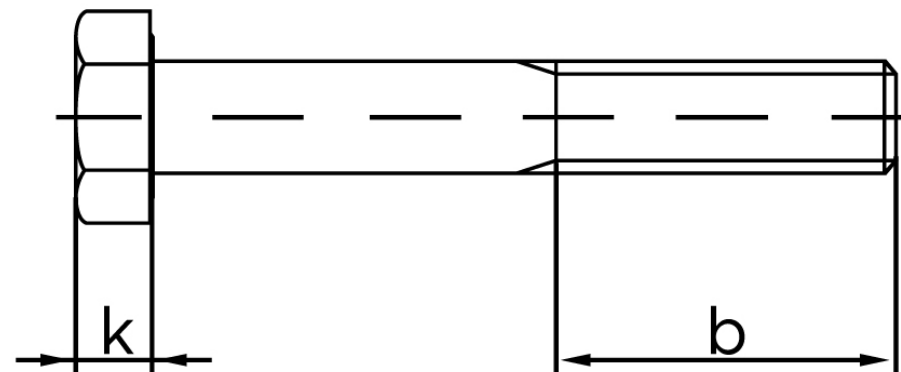

SB Stålbolt (CE) ISO 4014 Elforzinket Stål K Møtrik ISO-4032 iht. EN-15048 M12x65 (50

SKU: 040148130120065

GTIN:

Norm	ISO 4014
Dimensions	12
S _{ISO/DIN}	18/19
k	7,5
b ¹	30
b ²	36
b ³	49
Bemærkning	b ¹ for l ≤ 125 mm b ² for l ≤ 200 mm b ³ for l > 200 mm
Mere info om ISO 4014	ISO 4014