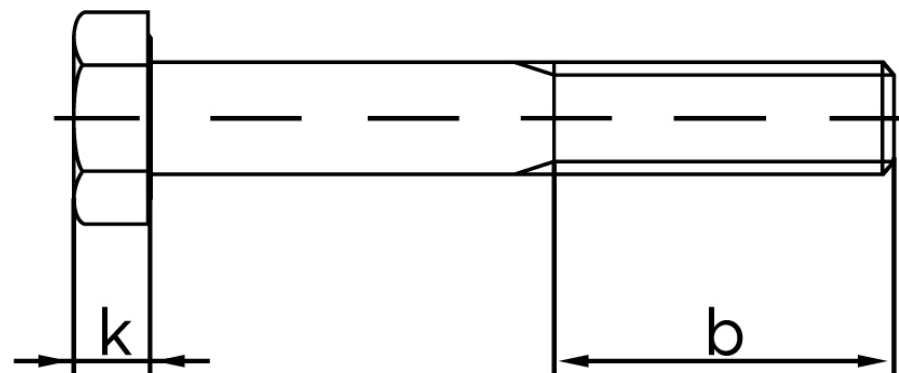

Stålbolte ISO 4014 Stål 10.9 M12x70 Varmf

SKU: 040141200120070

GTIN:

Norm	ISO 4014
Dimensions	12
S _{ISO/DIN}	18/19
k	7,5
b ¹	30
b ²	36
b ³	49
Bemærkning	b ¹ for l ≤ 125 mm b ² for l ≤ 200 mm b ³ for l > 200 mm
Mere info om ISO 4014	ISO 4014