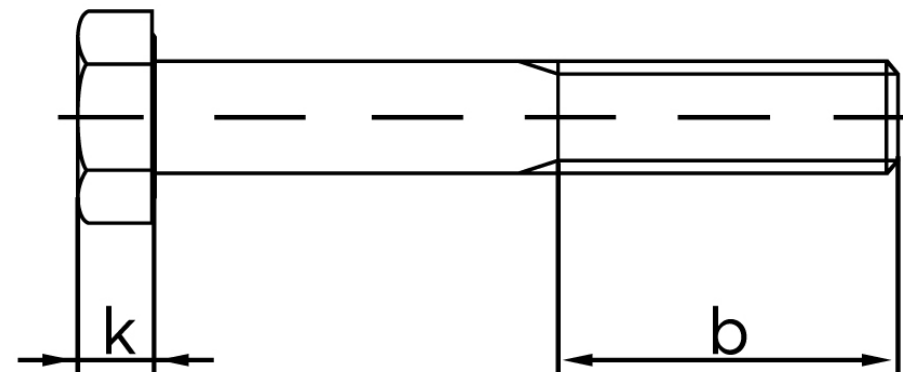

SB Stålbolt (CE) ISO 4014 Elforzinket Stål K Møtrik ISO-4032 iht. EN-15048 M12x70 (50

SKU: 040148130120070

GTIN:

Norm	ISO 4014
Dimensions	12
S _{ISO/DIN}	18/19
k	7,5
b ¹	30
b ²	36
b ³	49
Bemærkning	b ¹ for l ≤ 125 mm b ² for l ≤ 200 mm b ³ for l > 200 mm
Mere info om ISO 4014	ISO 4014