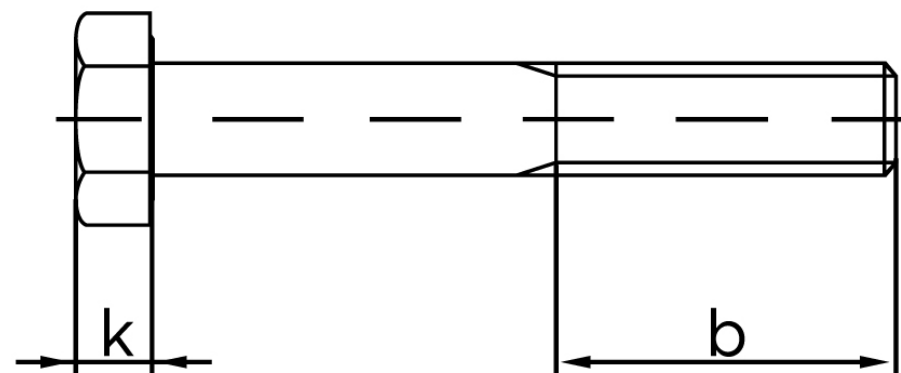

Stålbolt ISO 4014 Ubehandlet Stål Kl. 10.9 M Stk)

SKU: 040141000120090

GTIN:

Norm	ISO 4014
Dimensions	12
S _{ISO/DIN}	18/19
k	7,5
b ¹	30
b ²	36
b ³	49
Bemærkning	b ¹ for l ≤ 125 mm b ² for l ≤ 200 mm b ³ for l > 200 mm
Mere info om ISO 4014	ISO 4014