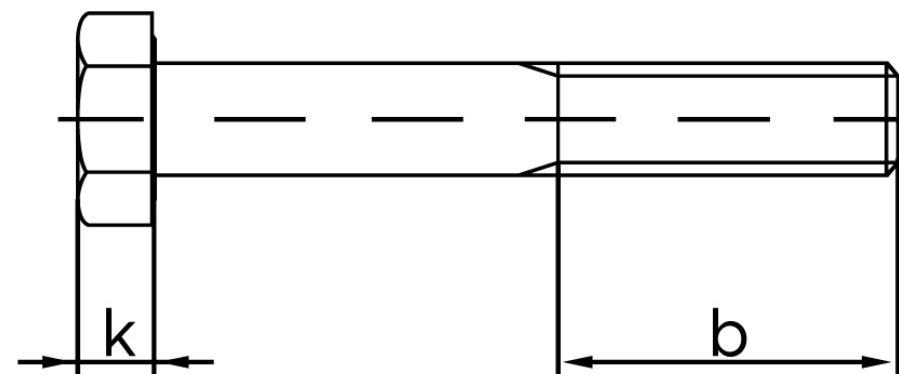

Stålbolt ISO 4014 Ubehandlet Stål Kl. 10.9 M Stk)

SKU: 040141000160100

GTIN:

Norm	ISO 4014
Dimensions	16
S _{ISO/DIN}	24
k	10
b ¹	38
b ²	44
b ³	57
Bemærkning	b ¹ for l ≤ 125 mm b ² for l ≤ 200 mm b ³ for l > 200 mm
Mere info om ISO 4014	ISO 4014