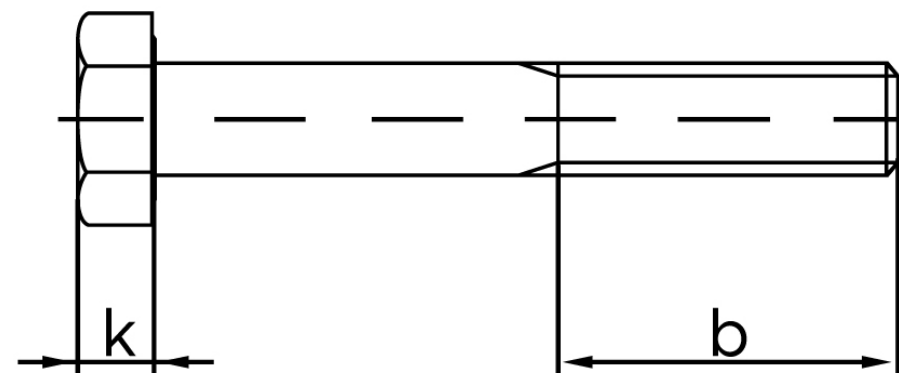

## SB Stålbolt (CE) ISO 4014 Elforzinket Stål K Møtrik ISO-4032 iht. EN-15048 M16x110 (2

SKU: 040148130160110

GTIN:

Norm	ISO 4014
Dimensions	16
S <sub>ISO/DIN</sub>	24
k	10
b <sup>1</sup>	38
b <sup>2</sup>	44
b <sup>3</sup>	57
Bemærkning	b <sup>1</sup> for l ≤ 125 mm b <sup>2</sup> for l ≤ 200 mm b <sup>3</sup> for l > 200 mm
Mere info om ISO 4014	<b>ISO 4014</b>