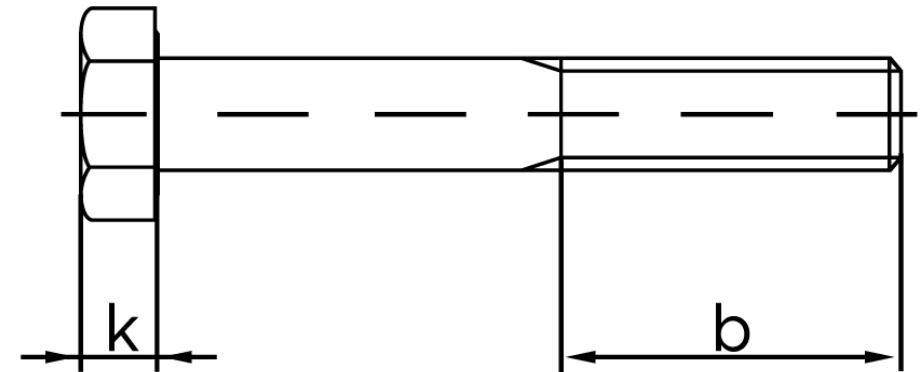

SB Stålbolt (CE) ISO 4014 Rustfri-Syrefast A Møtrik ISO-4032 iht. EN-15048 M16x120 (2)

SKU: 040149120160120

GTIN:

Norm	ISO 4014
Dimensions	16
S _{ISO/DIN}	24
k	10
b ¹	38
b ²	44
b ³	57
Bemærkning	b ¹ for l ≤ 125 mm b ² for l ≤ 200 mm b ³ for l > 200 mm
Mere info om ISO 4014	ISO 4014