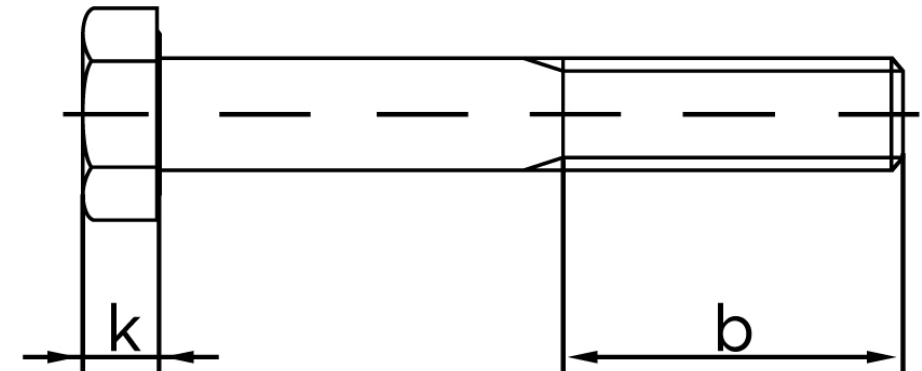

SB Stålbolt (CE) ISO 4014 Rustfri-Syrefast A Møtrik ISO-4032 iht. EN-15048 M16x130 (1

SKU: 040149120160130

GTIN:

Norm	ISO 4014
Dimensions	16
S _{ISO/DIN}	24
k	10
b ¹	38
b ²	44
b ³	57
Bemærkning	b ¹ for l ≤ 125 mm b ² for l ≤ 200 mm b ³ for l > 200 mm
Mere info om ISO 4014	ISO 4014