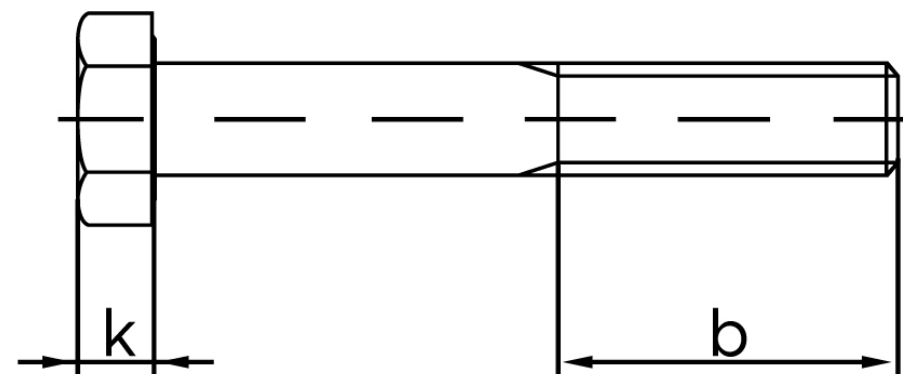

SB Stålbolt (CE) ISO 4014 Elforzinket Stål K Møtrik ISO-4032 iht. EN-15048 M16x140 (2

SKU: 040148130160140

GTIN:

Norm	ISO 4014
Dimensions	16
S _{ISO/DIN}	24
k	10
b ¹	38
b ²	44
b ³	57
Bemærkning	b ¹ for l ≤ 125 mm b ² for l ≤ 200 mm b ³ for l > 200 mm
Mere info om ISO 4014	ISO 4014