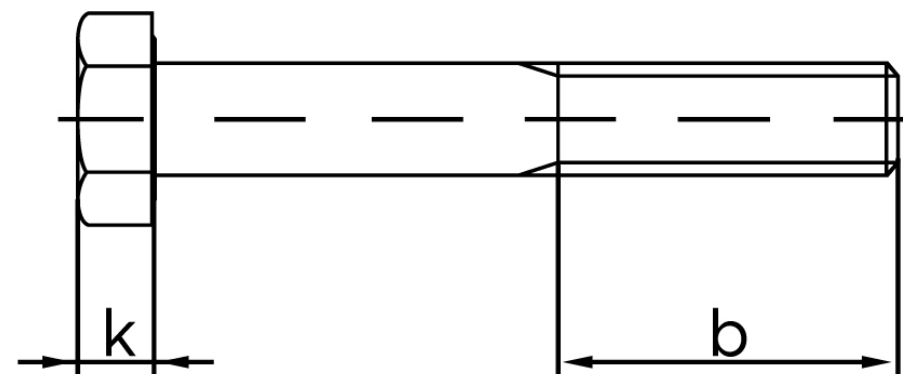

Stålbolt ISO 4014 Elforzinket Stål Kl. 5.6 (Al) M16x150 (25 Stk)

SKU: 040145140160150

GTIN:

Norm	ISO 4014
Dimensions	16
S _{ISO/DIN}	24
k	10
b ¹	38
b ²	44
b ³	57
Bemærkning	b ¹ for l ≤ 125 mm b ² for l ≤ 200 mm b ³ for l > 200 mm
Mere info om ISO 4014	ISO 4014