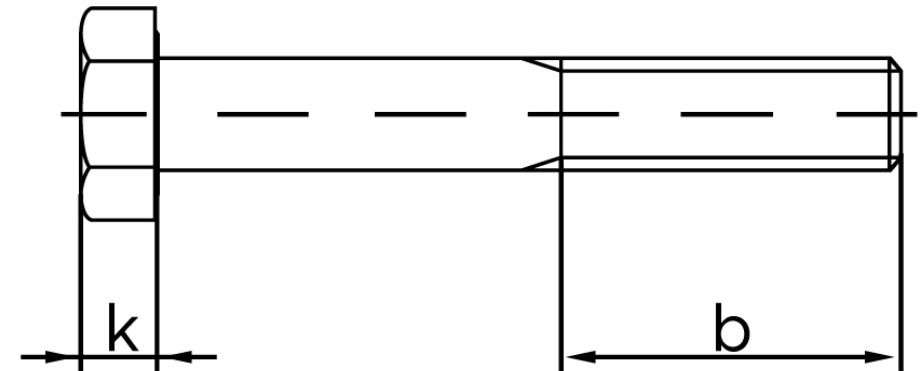

SB Stålbolt (CE) ISO 4014 Rustfri-Syrefast A Møtrik ISO-4032 iht. EN-15048 M16x150 (1

SKU: 040149120160150

GTIN:

| Norm | ISO 4014 |
|-----------------------|---|
| Dimensions | 16 |
| S _{ISO/DIN} | 24 |
| k | 10 |
| b ¹ | 38 |
| b ² | 44 |
| b ³ | 57 |
| Bemærkning | b ¹ for l ≤ 125 mm b ² for l ≤ 200 mm b ³ for l > 200 mm |
| Mere info om ISO 4014 | ISO 4014 |