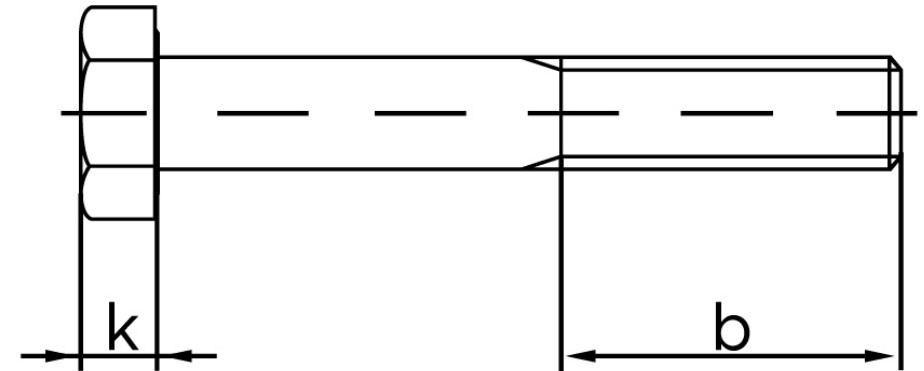

Stålbolte ISO 4014 Stål 10.9 M16x160 Varm

SKU: 040141200160160

GTIN:

Norm	ISO 4014
Dimensions	16
S _{ISO/DIN}	24
k	10
b ¹	38
b ²	44
b ³	57
Bemærkning	b ¹ for l ≤ 125 mm b ² for l ≤ 200 mm b ³ for l > 200 mm
Mere info om ISO 4014	ISO 4014