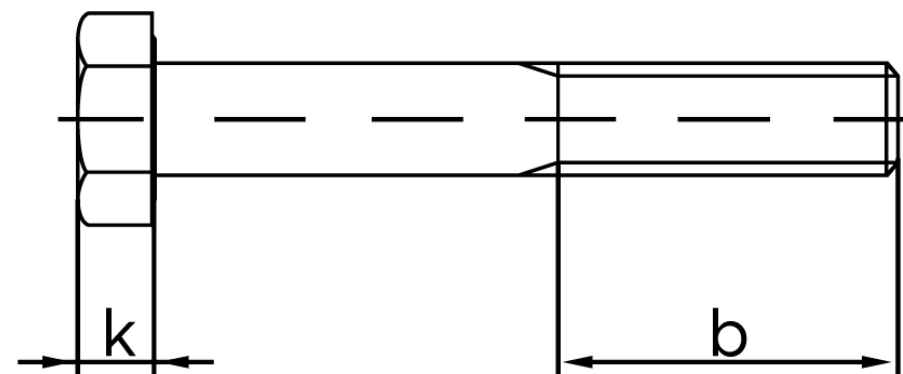

Stålbolt ISO 4014 Ubehandlet Stål Kl. 10.9 M Stk)

SKU: 040141000160170

GTIN:

Norm	ISO 4014
Dimensions	16
S _{ISO/DIN}	24
k	10
b ¹	38
b ²	44
b ³	57
Bemærkning	b ¹ for l ≤ 125 mm b ² for l ≤ 200 mm b ³ for l > 200 mm
Mere info om ISO 4014	ISO 4014