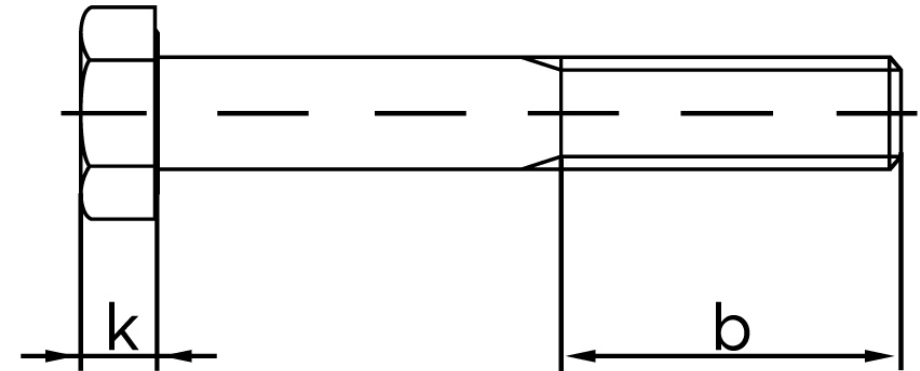

Stålbolte ISO 4014 Stål 10.9 M16x190 Varm

SKU: 040141200160190

GTIN:

Norm	ISO 4014
Dimensions	16
S _{ISO/DIN}	24
k	10
b ¹	38
b ²	44
b ³	57
Bemærkning	b ¹ for l ≤ 125 mm b ² for l ≤ 200 mm b ³ for l > 200 mm
Mere info om ISO 4014	ISO 4014