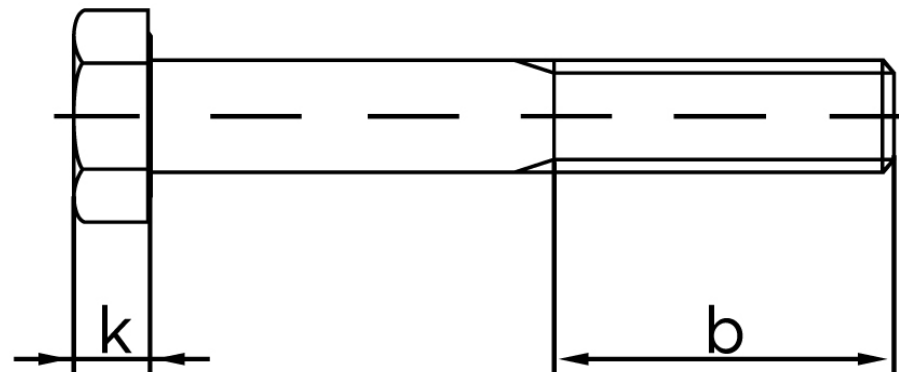

Stålbolte ISO 4014 Stål 10.9 M16x210 Varm

SKU: 040141200160210

GTIN:

Norm	ISO 4014
Dimensions	16
S _{ISO/DIN}	24
k	10
b ¹	38
b ²	44
b ³	57
Bemærkning	b ¹ for l ≤ 125 mm b ² for l ≤ 200 mm b ³ for l > 200 mm
Mere info om ISO 4014	ISO 4014