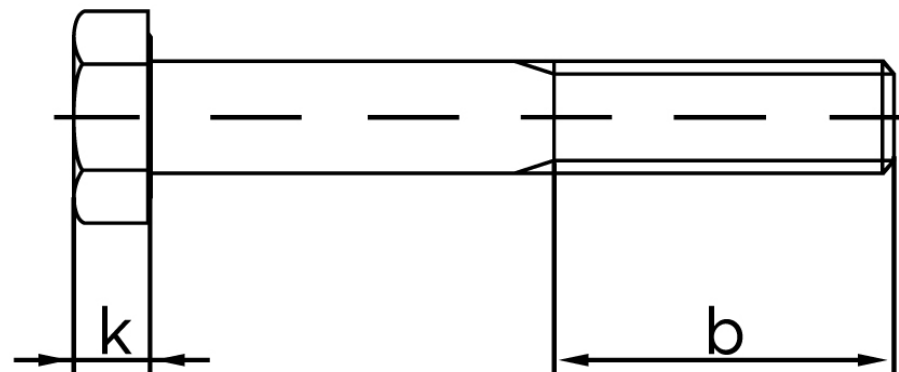

Stålbolt ISO 4014 Ubehandlet Stål Kl. 10.9 M Stk)

SKU: 040141000160220

GTIN:

Norm	ISO 4014
Dimensions	16
S _{ISO/DIN}	24
k	10
b ¹	38
b ²	44
b ³	57
Bemærkning	b ¹ for l ≤ 125 mm b ² for l ≤ 200 mm b ³ for l > 200 mm
Mere info om ISO 4014	ISO 4014