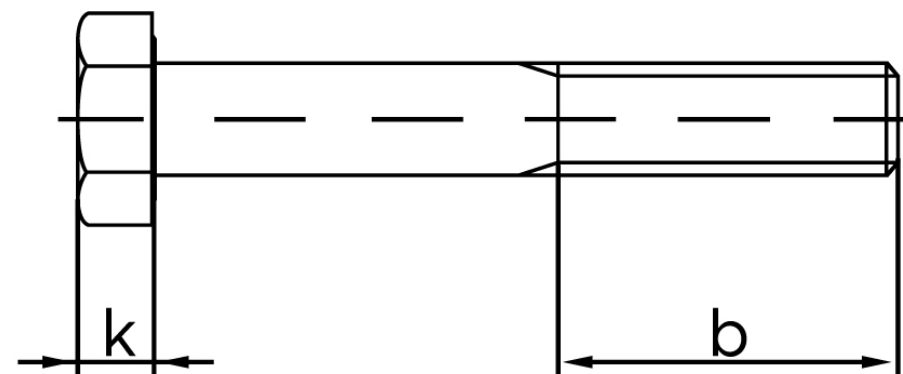

## Stålbolt ISO 4014 Ubehandlet Stål Kl. 10.9 M Stk)

SKU: 040141000160270

GTIN:

Norm	ISO 4014
Dimensions	16
S <sub>ISO/DIN</sub>	24
k	10
b <sup>1</sup>	38
b <sup>2</sup>	44
b <sup>3</sup>	57
Bemærkning	b <sup>1</sup> for l ≤ 125 mm b <sup>2</sup> for l ≤ 200 mm b <sup>3</sup> for l > 200 mm
Mere info om ISO 4014	<b>ISO 4014</b>