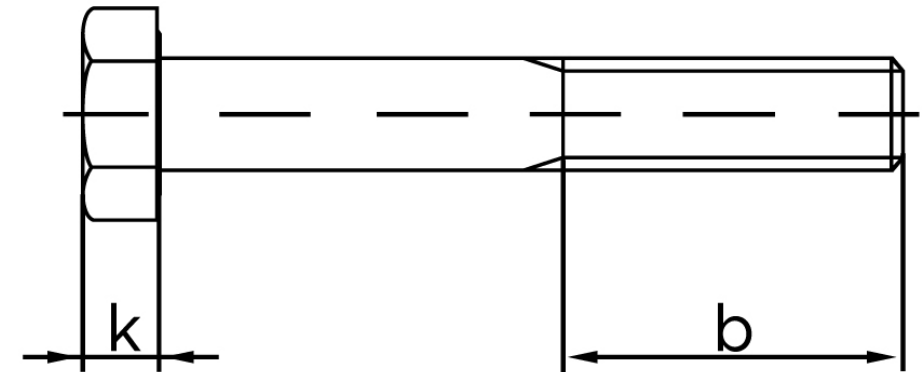

Stålbolt ISO 4014 Ubehandlet Stål Kl. 8.8 M Stk)

SKU: 040148000160300

GTIN:

Norm	ISO 4014
Dimensions	16
S _{ISO/DIN}	24
k	10
b ¹	38
b ²	44
b ³	57
Bemærkning	b ¹ for l ≤ 125 mm b ² for l ≤ 200 mm b ³ for l > 200 mm
Mere info om ISO 4014	ISO 4014