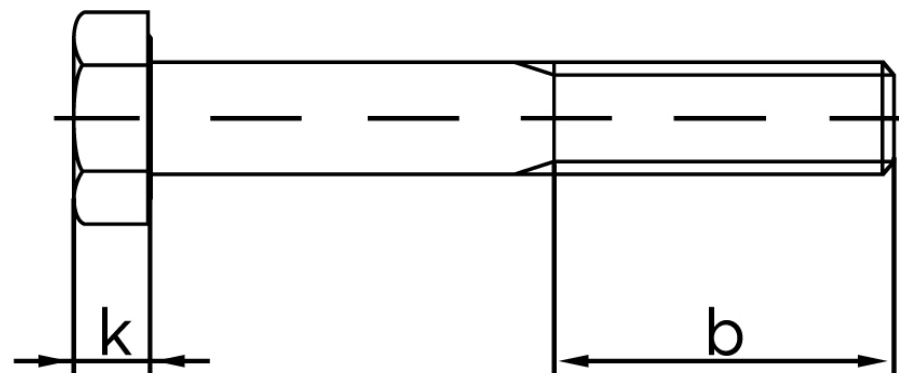

Stålbolte ISO 4014 Stål 10.9 M16x330 Varm

SKU: 040141200160330

GTIN:

Norm	ISO 4014
Dimensions	16
S _{ISO/DIN}	24
k	10
b ¹	38
b ²	44
b ³	57
Bemærkning	b ¹ for l ≤ 125 mm b ² for l ≤ 200 mm b ³ for l > 200 mm
Mere info om ISO 4014	ISO 4014