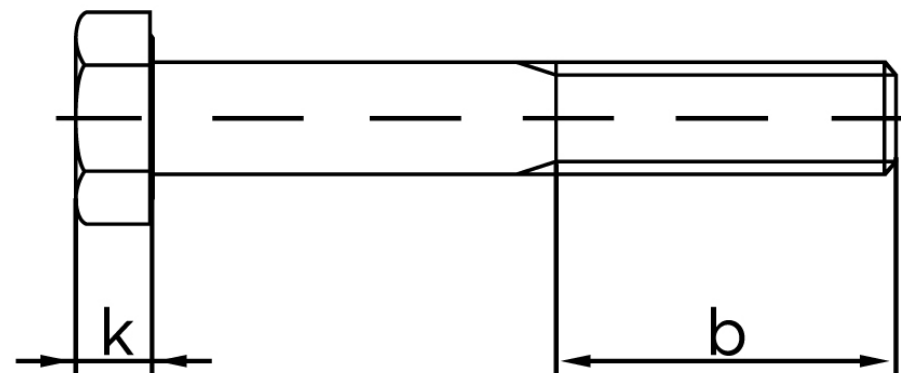

Stålbolte ISO 4014 Stål 10.9 M16x360 Varm

SKU: 040141200160360

GTIN:

Norm	ISO 4014
Dimensions	16
S _{ISO/DIN}	24
k	10
b ¹	38
b ²	44
b ³	57
Bemærkning	b ¹ for l ≤ 125 mm b ² for l ≤ 200 mm b ³ for l > 200 mm
Mere info om ISO 4014	ISO 4014