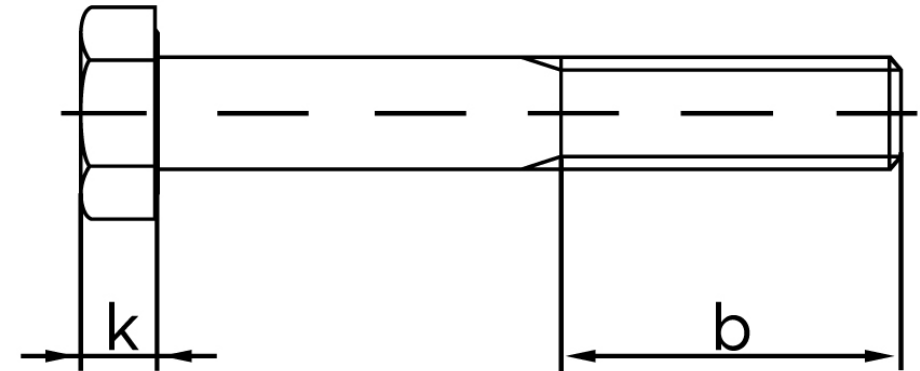

Stålbolte ISO 4014 Stål 10.9 M16x55 Varmf

SKU: 040141200160055

GTIN:

Norm	ISO 4014
Dimensions	16
S _{ISO/DIN}	24
k	10
b ¹	38
b ²	44
b ³	57
Bemærkning	b ¹ for l ≤ 125 mm b ² for l ≤ 200 mm b ³ for l > 200 mm
Mere info om ISO 4014	ISO 4014