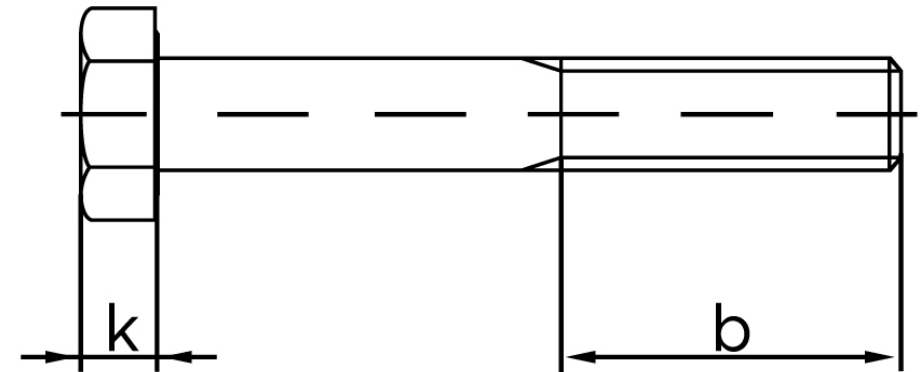

## Stålbolt ISO 4014 Ubehandlet Stål Kl. 8.8 M Stk)

SKU: 040148000160055

GTIN:

Norm	ISO 4014
Dimensions	16
S <sub>ISO/DIN</sub>	24
k	10
b <sup>1</sup>	38
b <sup>2</sup>	44
b <sup>3</sup>	57
Bemærkning	b <sup>1</sup> for l ≤ 125 mm b <sup>2</sup> for l ≤ 200 mm b <sup>3</sup> for l > 200 mm
Mere info om ISO 4014	<b>ISO 4014</b>