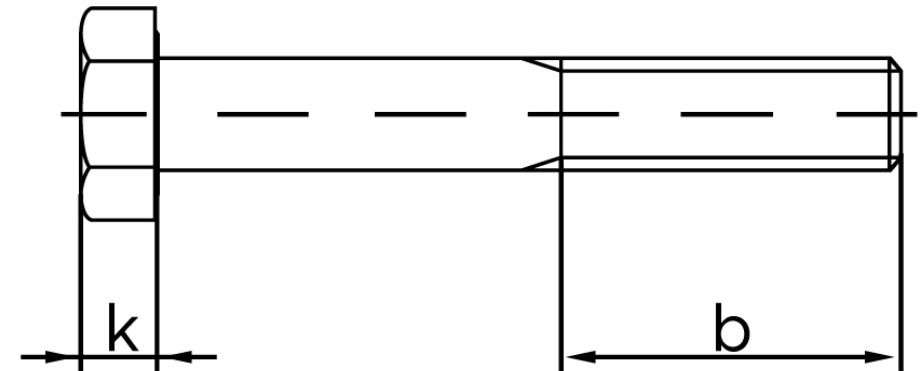

## SB Stålbolt (CE) ISO 4014 Varmforzinket Stål Inkl. Møtrik ISO-4032 iht. EN-15048 M16x5

SKU: 040148250160055

GTIN:

Norm	ISO 4014
Dimensions	16
S <sub>ISO/DIN</sub>	24
k	10
b <sup>1</sup>	38
b <sup>2</sup>	44
b <sup>3</sup>	57
Bemærkning	b <sup>1</sup> for l ≤ 125 mm b <sup>2</sup> for l ≤ 200 mm b <sup>3</sup> for l > 200 mm
Mere info om ISO 4014	<b>ISO 4014</b>