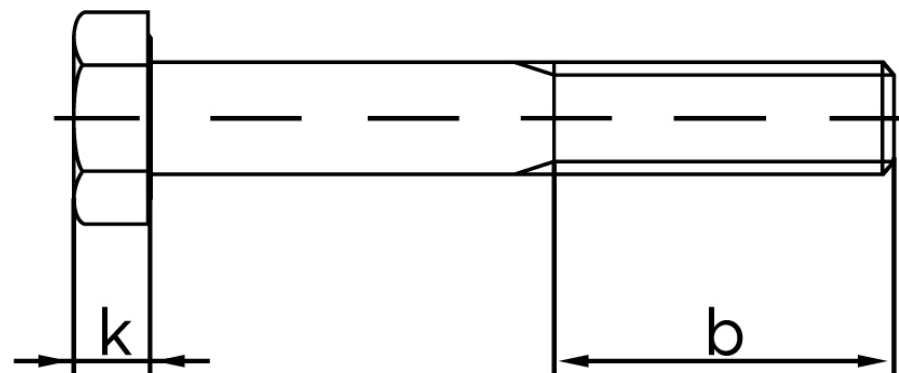

## Stålbolte ISO 4014 Stål 10.9 M16x60 Varmf

SKU: 040141200160060

GTIN:

Norm	ISO 4014
Dimensions	16
S <sub>ISO/DIN</sub>	24
k	10
b <sup>1</sup>	38
b <sup>2</sup>	44
b <sup>3</sup>	57
Bemærkning	b <sup>1</sup> for l ≤ 125 mm b <sup>2</sup> for l ≤ 200 mm b <sup>3</sup> for l > 200 mm
Mere info om ISO 4014	<b>ISO 4014</b>