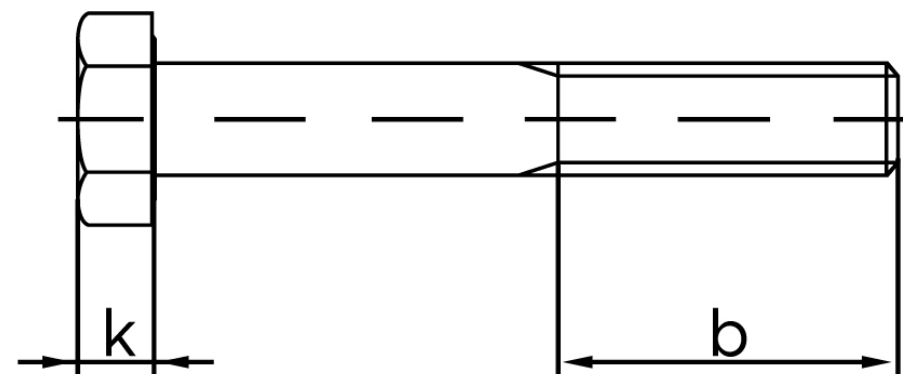

## SB Stålbolt (CE) ISO 4014 Elforzinket Stål K Møtrik ISO-4032 iht. EN-15048 M16x70 (25

SKU: 040148130160070

GTIN:

Norm	ISO 4014
Dimensions	16
S <sub>ISO/DIN</sub>	24
k	10
b <sup>1</sup>	38
b <sup>2</sup>	44
b <sup>3</sup>	57
Bemærkning	b <sup>1</sup> for l ≤ 125 mm b <sup>2</sup> for l ≤ 200 mm b <sup>3</sup> for l > 200 mm
Mere info om ISO 4014	<b>ISO 4014</b>