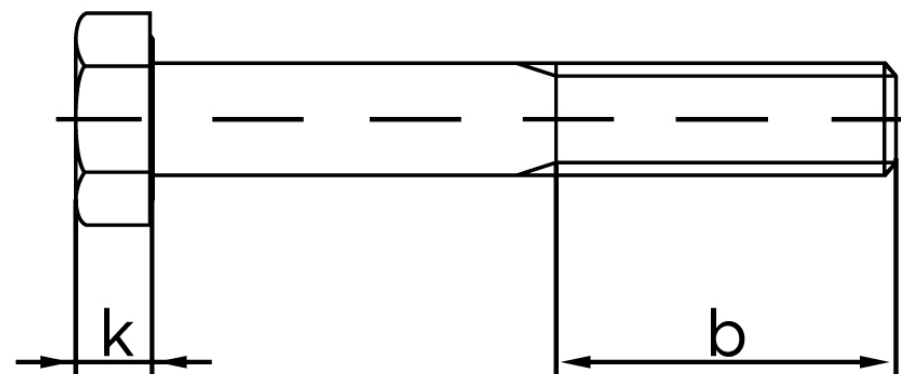

Stålbolt ISO 4014 Ubehandlet Stål Kl. 10.9 M Stk)

SKU: 040141000160080

GTIN:

Norm	ISO 4014
Dimensions	16
S _{ISO/DIN}	24
k	10
b ¹	38
b ²	44
b ³	57
Bemærkning	b ¹ for l ≤ 125 mm b ² for l ≤ 200 mm b ³ for l > 200 mm
Mere info om ISO 4014	ISO 4014