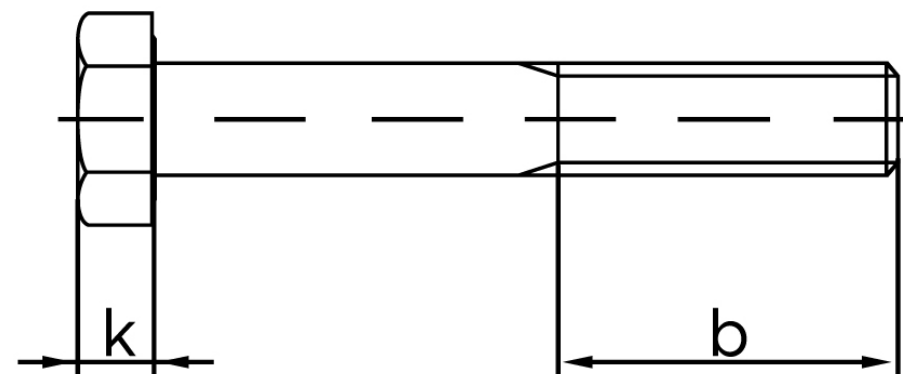

**SB Stålbolt (CE) ISO 4014 Rustfri-Syrefast A
Møtrik ISO-4032 iht. EN-15048 M16x80 (25**

SKU: 040149120160080

GTIN:

Norm	ISO 4014
Dimensions	16
S _{ISO/DIN}	24
k	10
b ¹	38
b ²	44
b ³	57
Bemærkning	b ¹ for l ≤ 125 mm b ² for l ≤ 200 mm b ³ for l > 200 mm
Mere info om ISO 4014	ISO 4014