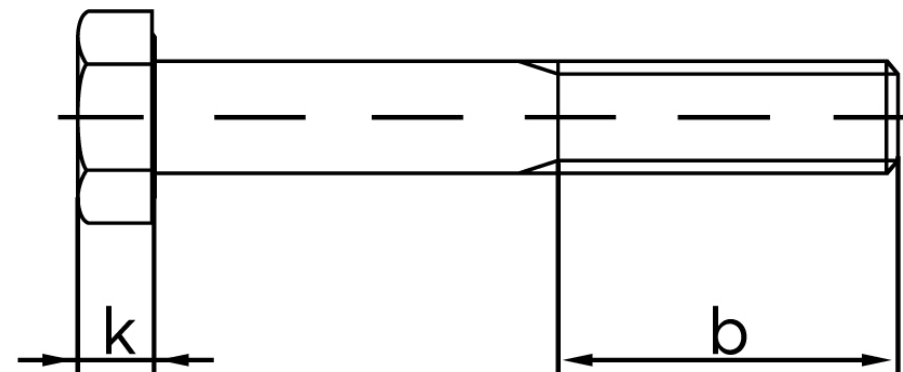

Stålbolt ISO 4014 Ubehandlet Stål Kl. 5.6 (A) M16x85 (25 Stk)

SKU: 040145040160085

GTIN:

Norm	ISO 4014
Dimensions	16
S _{ISO/DIN}	24
k	10
b ¹	38
b ²	44
b ³	57
Bemærkning	b ¹ for l ≤ 125 mm b ² for l ≤ 200 mm b ³ for l > 200 mm
Mere info om ISO 4014	ISO 4014