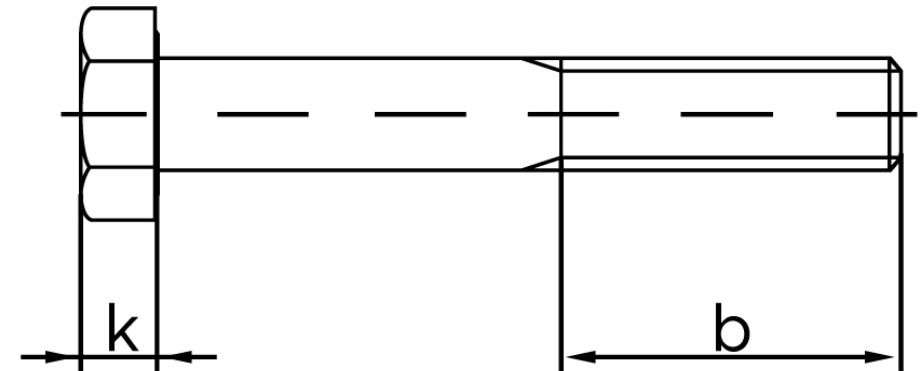

Stålbolt ISO 4014 Elforzinket Stål Kl. 8.8 M16 (Stk)

SKU: 040148100160090

GTIN:

Norm	ISO 4014
Dimensions	16
S _{ISO/DIN}	24
k	10
b ¹	38
b ²	44
b ³	57
Bemærkning	b ¹ for l ≤ 125 mm b ² for l ≤ 200 mm b ³ for l > 200 mm
Mere info om ISO 4014	ISO 4014