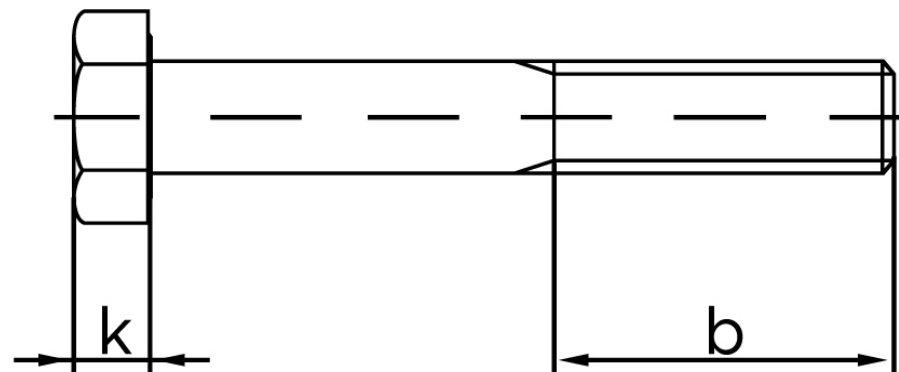

SB Stålbolt (CE) ISO 4014 Varmforzinket Stål Inkl. Møtrik ISO-4032 iht. EN-15048 M16x9

SKU: 040148250160090

GTIN:

Norm	ISO 4014
Dimensions	16
S _{ISO/DIN}	24
k	10
b ¹	38
b ²	44
b ³	57
Bemærkning	b ¹ for l ≤ 125 mm b ² for l ≤ 200 mm b ³ for l > 200 mm
Mere info om ISO 4014	ISO 4014