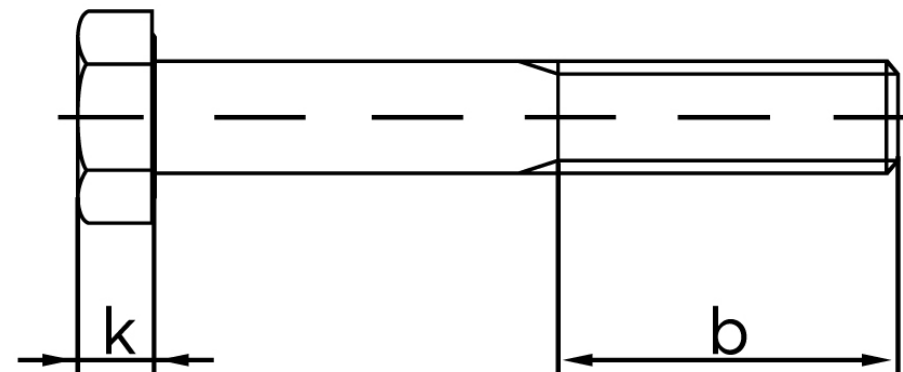

SB Stålbolt (CE) ISO 4014 Rustfri-Syrefast A Møtrik ISO-4032 iht. EN-15048 M16x90 (25

SKU: 040149120160090

GTIN:

Norm	ISO 4014
Dimensions	16
S _{ISO/DIN}	24
k	10
b ¹	38
b ²	44
b ³	57
Bemærkning	b ¹ for l ≤ 125 mm b ² for l ≤ 200 mm b ³ for l > 200 mm
Mere info om ISO 4014	ISO 4014