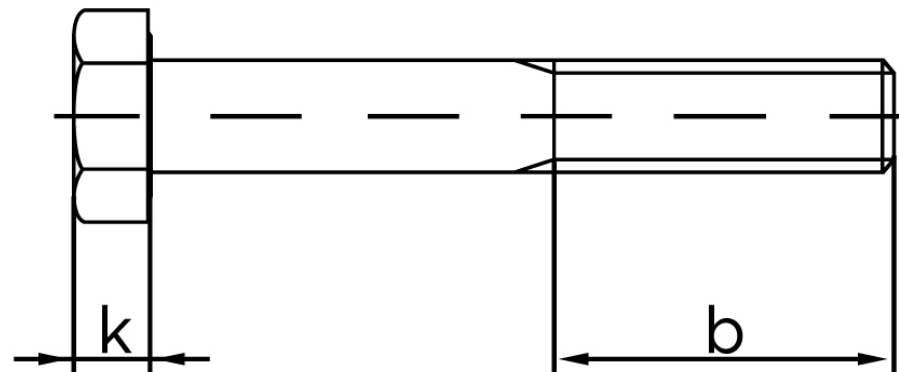

Stålbolte ISO 4014 Stål 10.9 M18x260 Varm

SKU: 040141200180260

GTIN:

Norm	ISO 4014
Dimensions	18
S _{ISO/DIN}	27
k	11,5
b ¹	42
b ²	48
b ³	61
Bemærkning	b ¹ for l ≤ 125 mm b ² for l ≤ 200 mm b ³ for l > 200 mm
Mere info om ISO 4014	ISO 4014