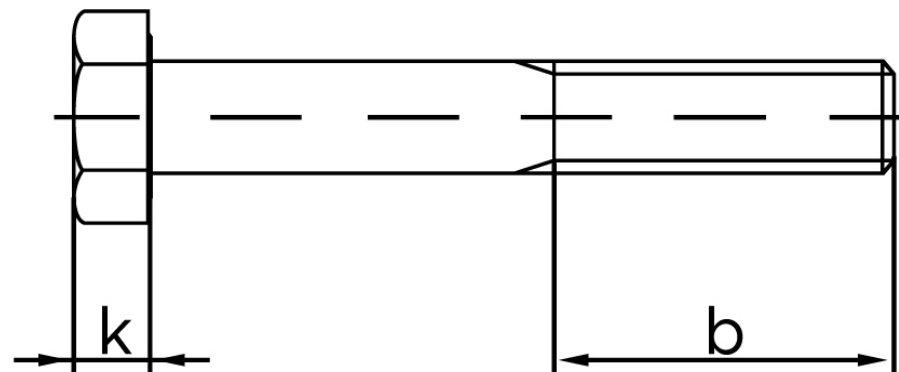

## Stålbolt ISO 4014 Ubehandlet Stål Kl. 8.8 M Stk)

SKU: 040148000180280

GTIN:

| Norm                  | ISO 4014  |
|-----------------------|---|
| Dimensions            | 18  |
| S <sub>ISO/DIN</sub>  | 27  |
| k                     | 11,5  |
| b <sup>1</sup>        | 42  |
| b <sup>2</sup>        | 48  |
| b <sup>3</sup>        | 61  |
| Bemærkning            | b <sup>1</sup> for l ≤ 125 mm<br>b <sup>2</sup> for l ≤ 200 mm<br>b <sup>3</sup> for l > 200 mm |
| Mere info om ISO 4014 | <b>ISO 4014</b>   |